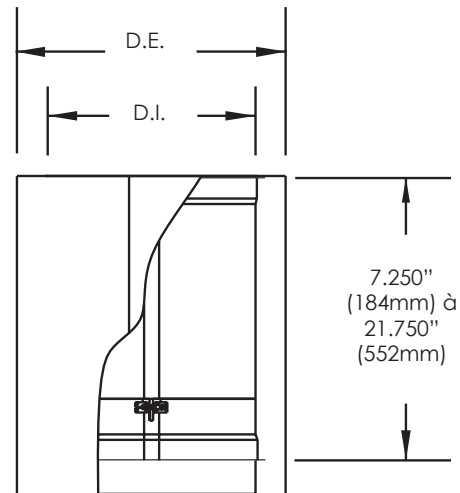

## LONGUEUR AJUSTABLE • AL

Utilisée pour terminer de façon précise l'installation au chantier. Elle n'est pas conçue pour compenser la dilatation linéaire, ni pour supporter la charge verticale de la cheminée.

### Inclus :

- 1 Bande d'assemblage (AB)
- 1 Paroi extérieure de 36" (914mm) de long
- 1 Bande d'isolation pour les systèmes GDPL2F

K = Identique à celui des longueurs

**DISPONIBLE POUR LES MODÈLES:**

**IPP/IPPL/IPPL2/IPPL2F/IPPL4F**